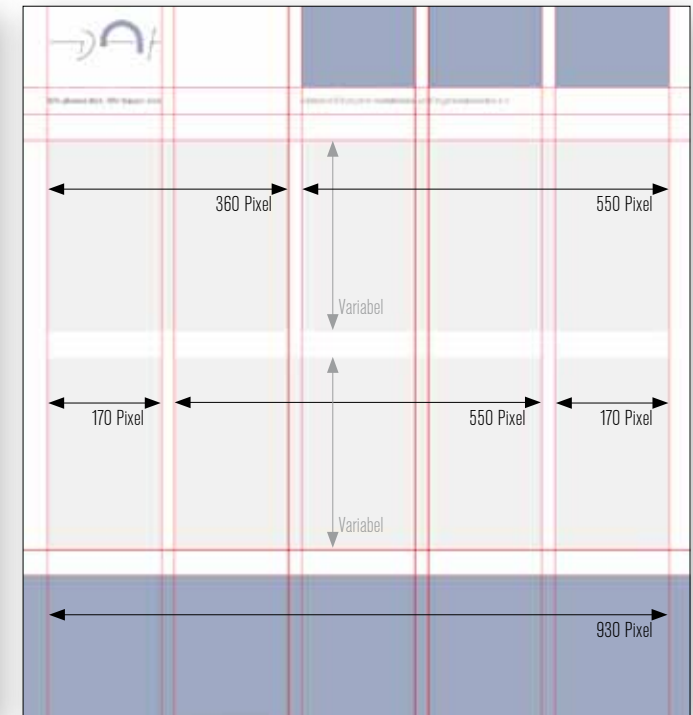

# Gestaltungsraster und Farben

Startseite

Unterseiten

Gestaltungsraster mit Bemaßung

Farben

RGB: 0, 51, 153 HEX: #003399

RGB: 74, 74, 74 HEX: #4A4A4A

RGB: 233, 233, 233 HEX: #DFDFDF

### Werbebanner, querformat

Das Werbebanner im Querformat wird auf der Startseite platziert.

Breite.	maximal 550 Pixel
Höhe.	maximal 170 Pixel
Auflösung.	72 dpi
Farbmodus.	RGB
Bildformate.	jpg, gif, png, wbm

Mögliche Standardgrößen für Werbebanner im Querformat.

Fullsize Banner.	468 x 60 Pixel
Halfsize Banner.	234 x 60 Pixel

### Werbebanner, hochformat

Das Werbebanner im Hochformat wird auf den Unterseiten platziert.

Breite.	maximal 170 Pixel
Höhe.	variabel
Auflösung.	72 dpi
Farbmodus.	RGB
Bildformate.	jpg, gif, png, wbm

Mögliche Standardgrößen für Werbebanner im Hochformat.