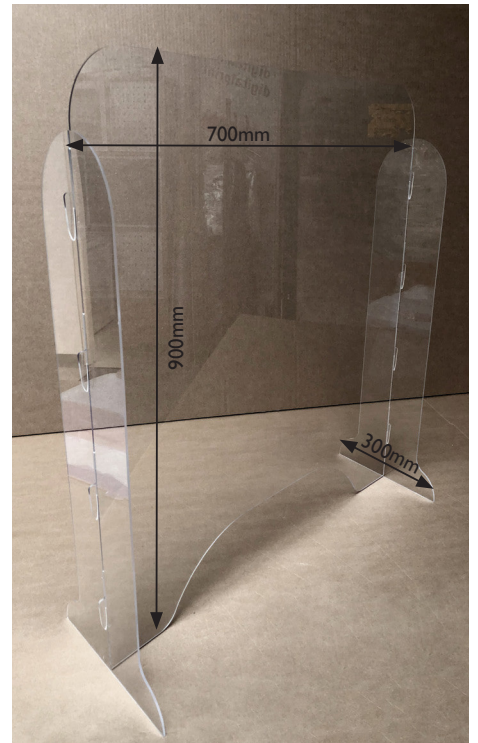

SIBU | CARE

BÜROTRENNWAND FÜR SICHERES ARBEITEN

SIBU | DESIGN
we decorate.

SIBU CARE

Bürotrennwand für sicheres Arbeiten

Zum zusätzlichen Schutz vor einer COVID-19 Ansteckung Ihres Teams!

- Hochtransparenter Kunststoff
- Schlichtes Design
- Stecksystem - einfach aufzubauen
- Hohe Desinfektionsmittelbeständigkeit
- Inklusive Kabeldurchlass
- Mobil einsetzbar - superleicht
- Qualität Made in Austria
- Sofort verfügbar

SIBU CARE XL

€ 94,-

Art.-Nr: 22066

900 x 700 x 300mm
Gewicht: 2,1kg

SIBU CARE L

€ 74,-

Art.-Nr: 22065

700 x 700 x 250mm
Gewicht: 1,5kg

SIBU CARE M

€ 69,-

Art.-Nr: 22075

700 x 500 x 250mm
Gewicht: 1,3kg

Mengenrabatt ab 10 Stk.

Weitere Formate auf Anfrage!

Ab Werk lieferbar innerhalb 2-3 Werktagen (nach Österreich und Deutschland)

Einfaches Stecksystem

Platzsparende Aufbewahrung

Schlichtes Design

SIBU | CARE

TRENNWAND FÜR SICHERES ARBEITEN IM KASSENBEREICH

SIBU | DESIGN
we decorate.

Angebot für Ihre COVID-19 Schutzmaßnahme

SIBU CARE

Zum Schutz vor einer Ansteckung Ihres Teams sowie Kundinnen und Kunden. SIBU CARE Thekenaufsatz für all Ihre Kassen: