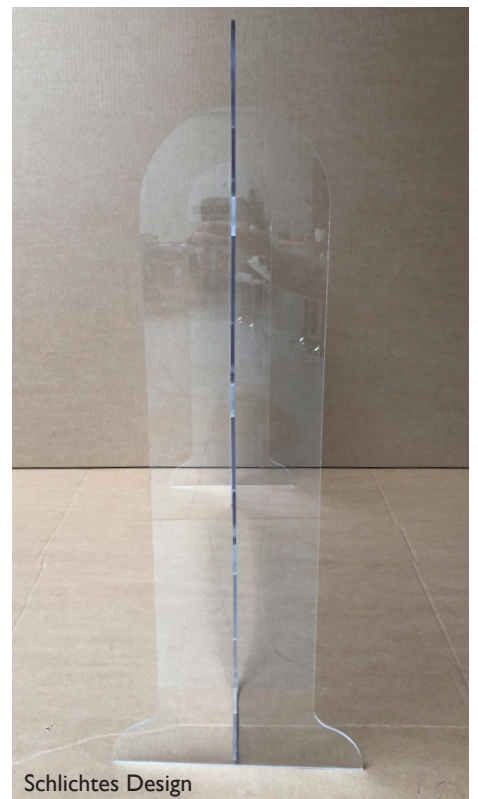

Schlichtes Design